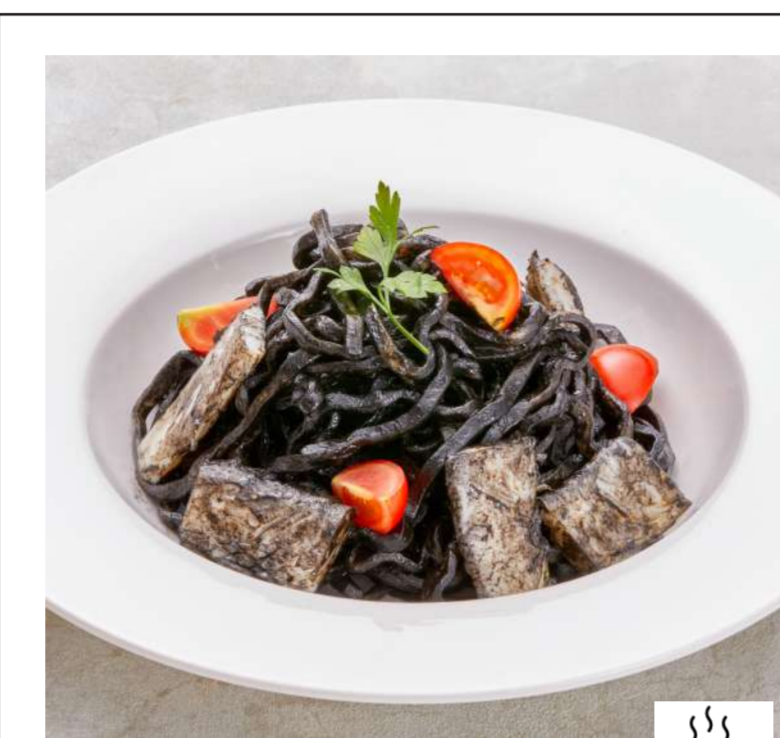

## FOOD

※写真はイメージです。  
バターフライビー使用  
美ら海シーフードカレー  
Churaumi Seafood Curry With  
¥1,850

※写真はイメージです。  
ハンバーグ  
Hamburg steak with soup  
¥1,600

イカ墨パスタ (熟成麺)  
Squid ink pasta with  
¥1,500

ピザ (トマト&モッツアレラ)  
Pizza tomato&mozzarella with soup  
¥1,450