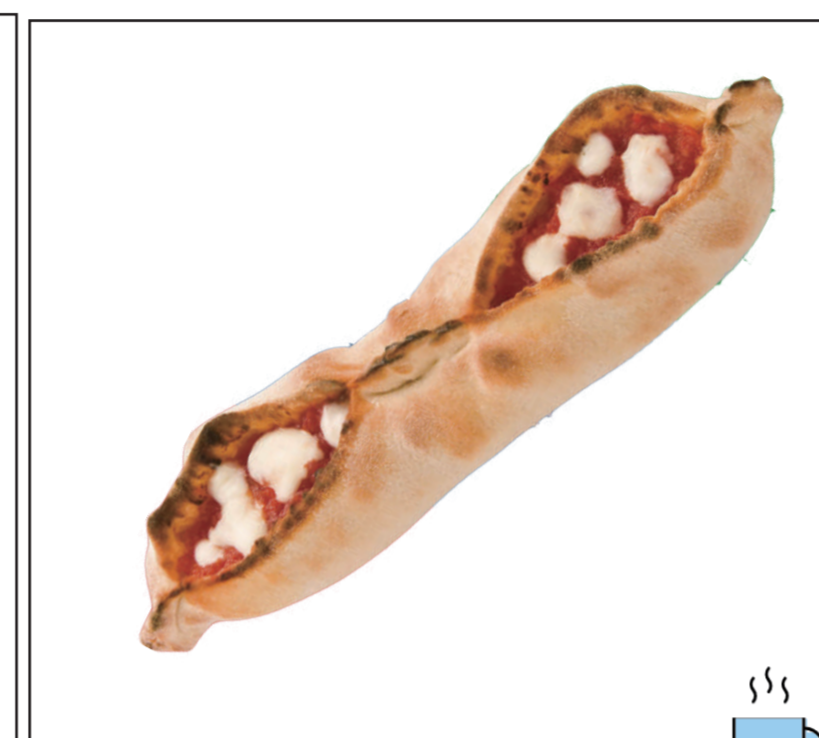

ピザ (トマト&モッツアレラ)
Pizza tomato&mozzarella with soup
¥1,450