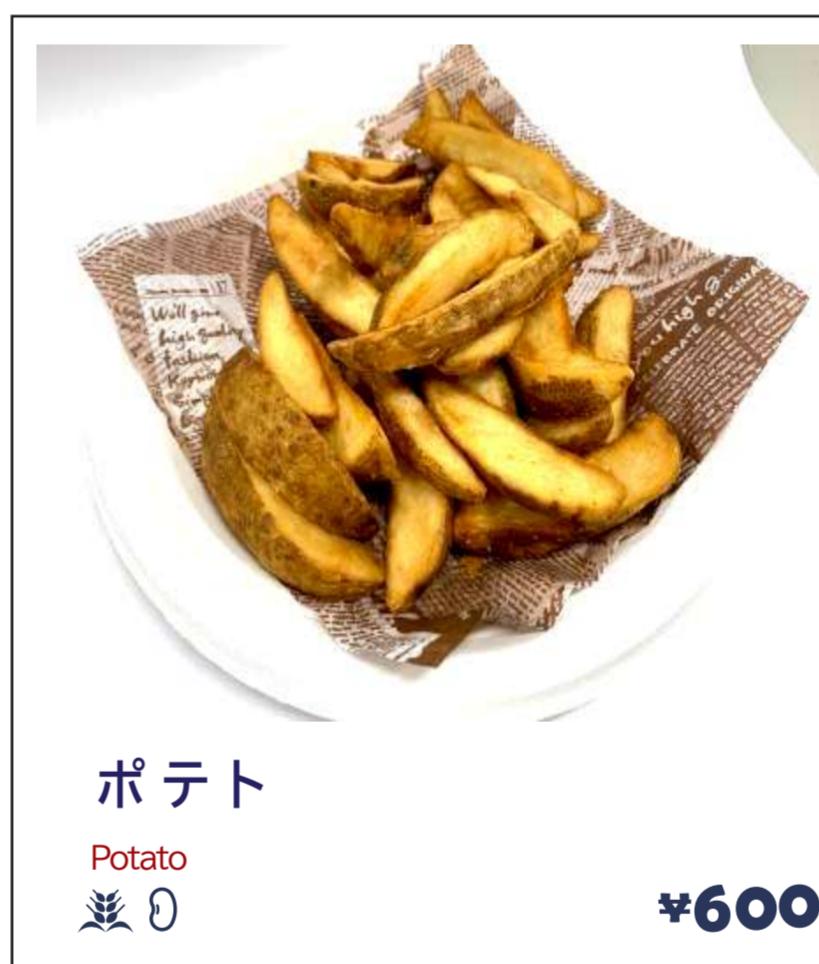

ポテト
Potato
¥600